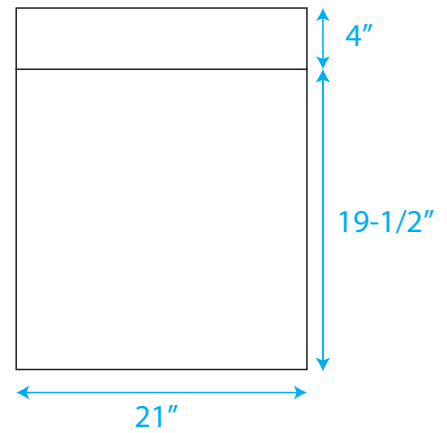

WYNDHAM COLLECTION

WC-R4100-36-RESIN