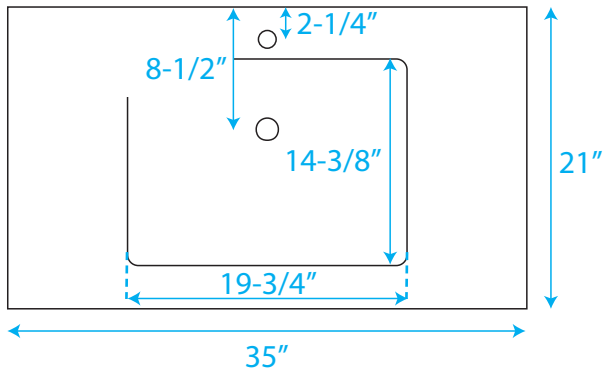

WYNDHAM COLLECTION

WC-R4100-36-RESIN