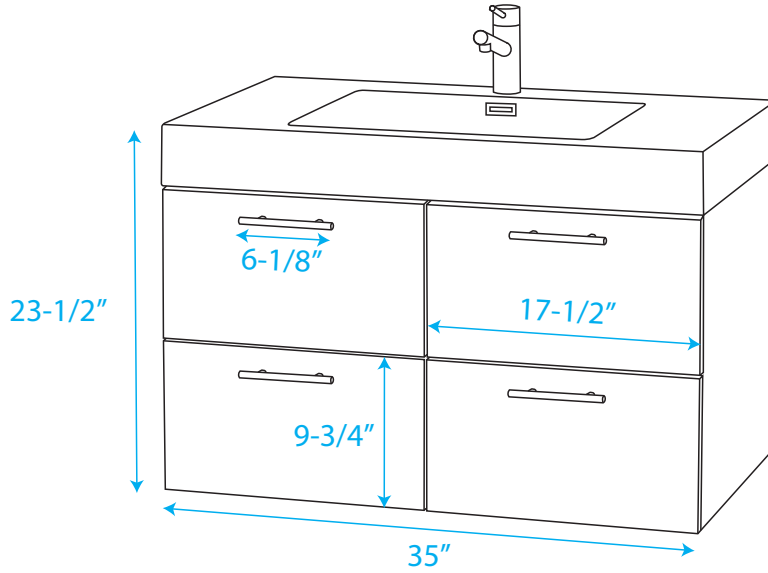

WYNDHAM COLLECTION

WC-R4100-36-RESIN