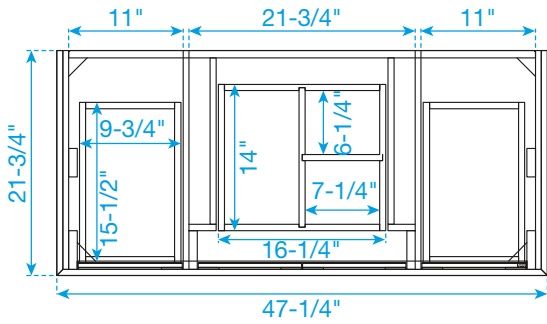

WYNDHAM COLLECTION

VUE DE DESSUS DU MEUBLE-LAVABO

*Note -Toutes les mesures sont en $\pm 1/4$ "

WC-2323-48