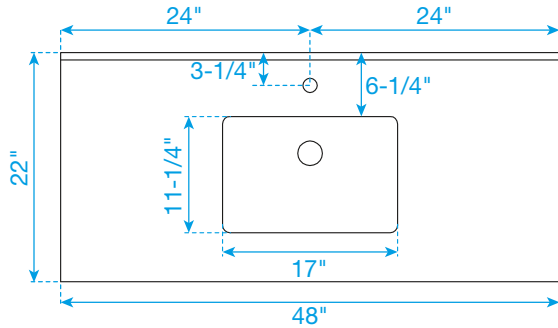

WYNDHAM COLLECTION

VUE DE DESSUS DU MEUBLE-LAVABO

*Note -Toutes les mesures sont en $\pm 1/4$ "

WC-2323-48