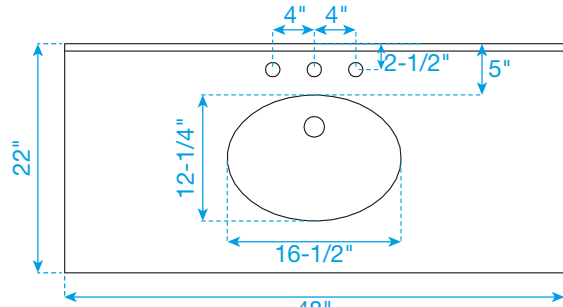

WYNDHAM COLLECTION

VUE DE DESSUS DU MEUBLE-LAVABO

*Note -Toutes les mesures sont en $\pm 1/4$ "

WC-2323-48