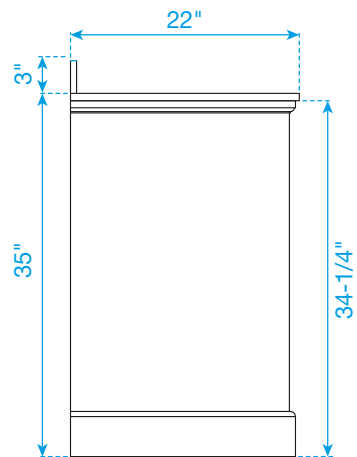

WYNDHAM COLLECTION

VUE DE DESSUS DU MEUBLE-LAVABO

*Note -Toutes les mesures sont en $\pm 1/4$ "

WC-2323-48