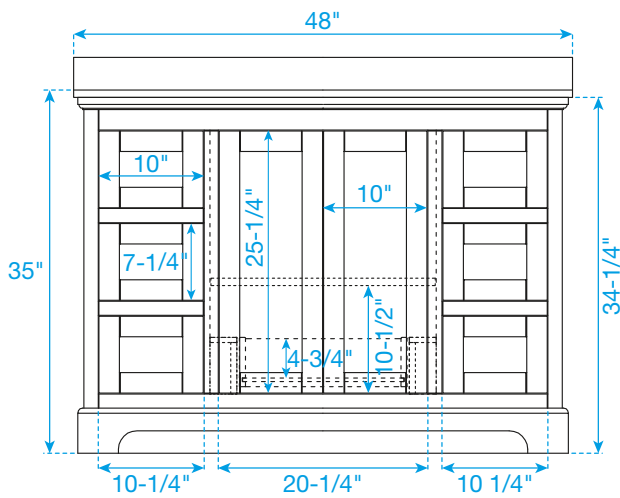

WYNDHAM COLLECTION

VUE DE DESSUS DU MEUBLE-LAVABO

*Note -Toutes les mesures sont en $\pm 1/4$ "

WC-2323-48